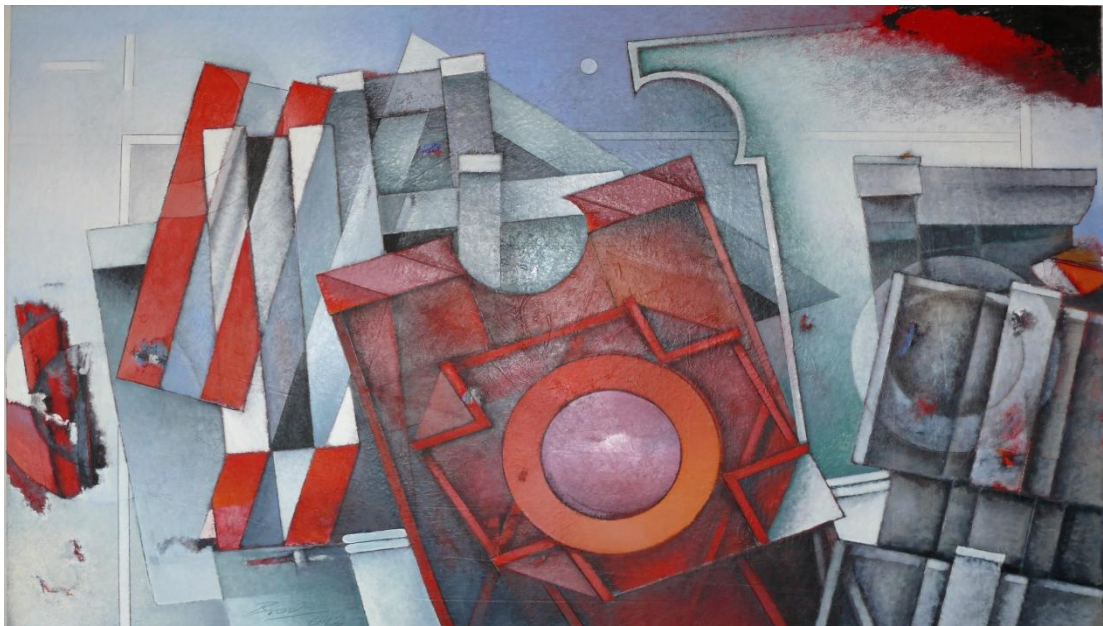

01765807163

*Kunst ∞ Technik
ein spannendes Zusammenspiel*

*Spezialhärterei Werz
lädt ein
zur offiziellen Eröffnung
in Anwesenheit des Künstlers*

*am 12. Oktober 2013 um 18.00 Uhr
in 72501 Gammertingen-Harthausen
Trochtelfingerstr. 50*

SPEZIALHÄRTEREI
FÜR WERKZEUG & FORMENBAU

E
C
K
H
A
R
D

B
R
O
C
K